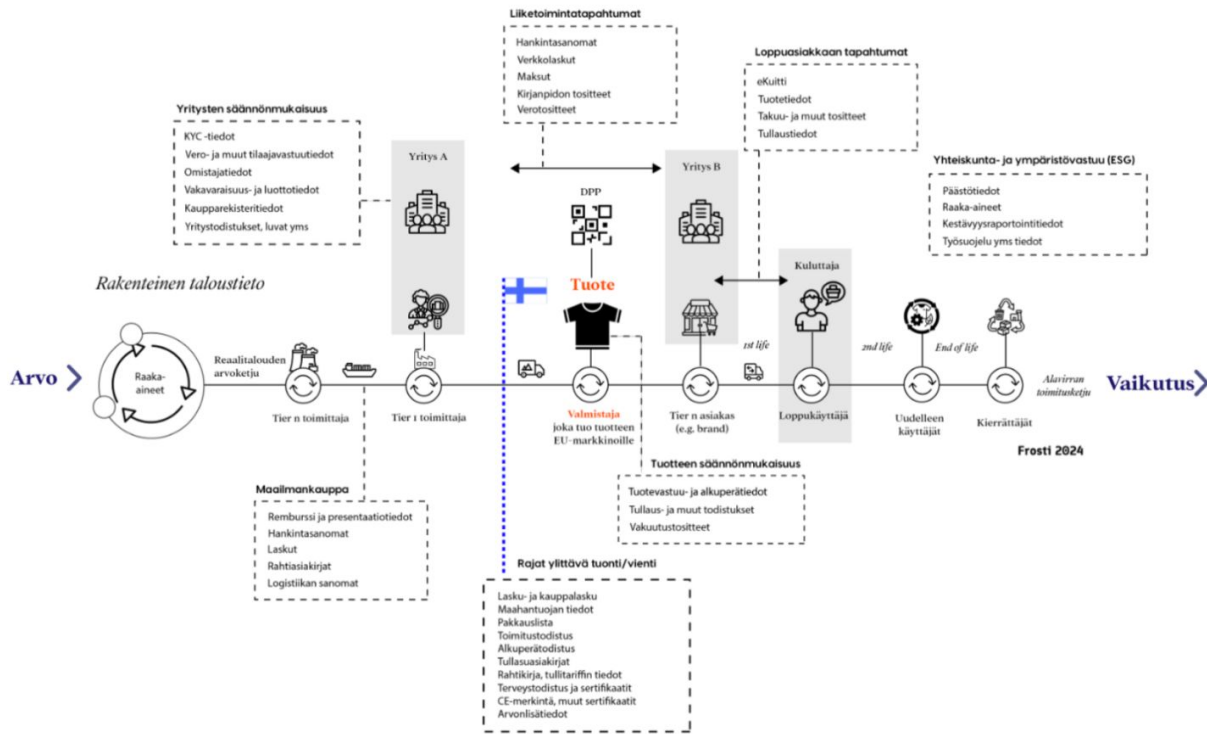

Liikkeelle maailman kaupan datan yhdistämisestä

Tuotteistettu data yhdistää tuotteiden elinkaarella talouden tärkeimmät prosessit.

Rakenteinen talousdata virtaa läpi vietävien ja tuotavien tuotteiden arvoketjun ja automatisoi talouden perustoiminnot.

Suomi vahvistaa yritysten kykyä vastata maailmankaupan kasvuun ja kestävyteen.