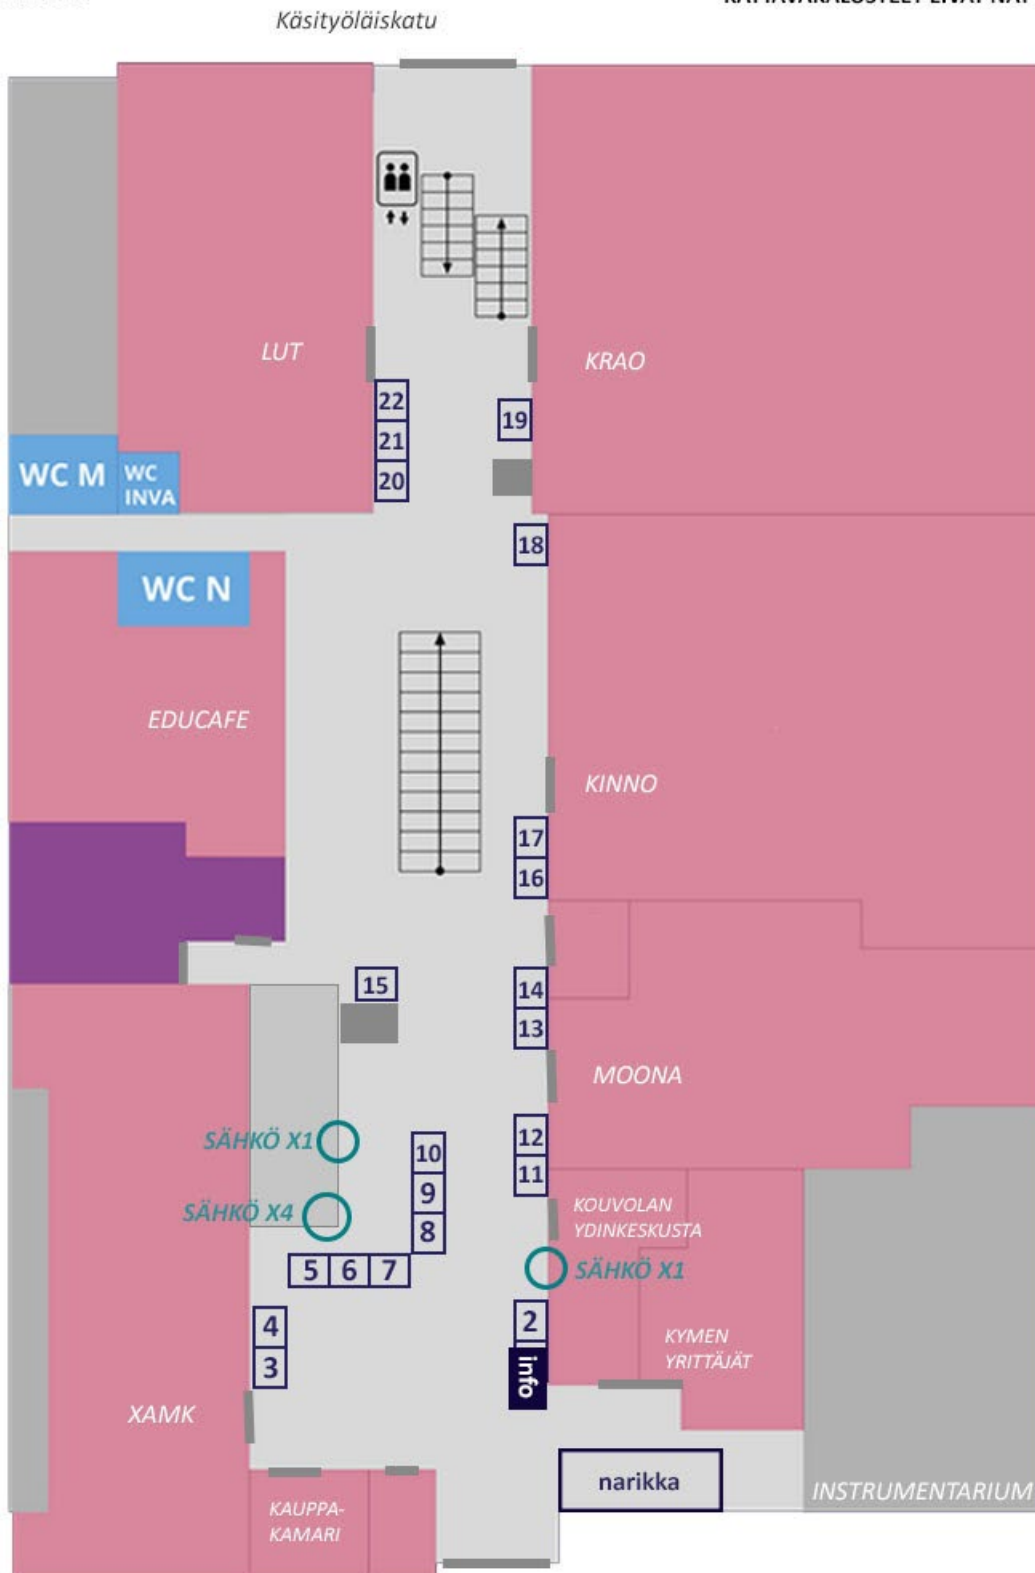

# KOHOA SYNERGIAKESKUS - PAIKKAKARTTA KATUTASO

1 PAIKKA = N. 2 X 2 M  
KARTTA JA PAIKAT EIVÄT OLE MITTAKAAVASSA  
KÄYTÄVÄKALUSTEET EIVÄT NÄY KARTASSA

Kävelykatu Manski - Kauppalankatu

# Kävelykatu Manski

Kouvola  
Ydinkeskusta ry

## Kartan kohteet

- Esteetön reitti
- Sähkökaapit / valo- ja voimavirta
- Valovirta / valotolppa
- Raskassuoja
- Kesäterassialueet (ei mittakaavassa)
- Kioskipaikat
- Toripaikat 4m x 4m
- P-alue
- Pelastustie
- Leikkipaikka
- Vesiaihe