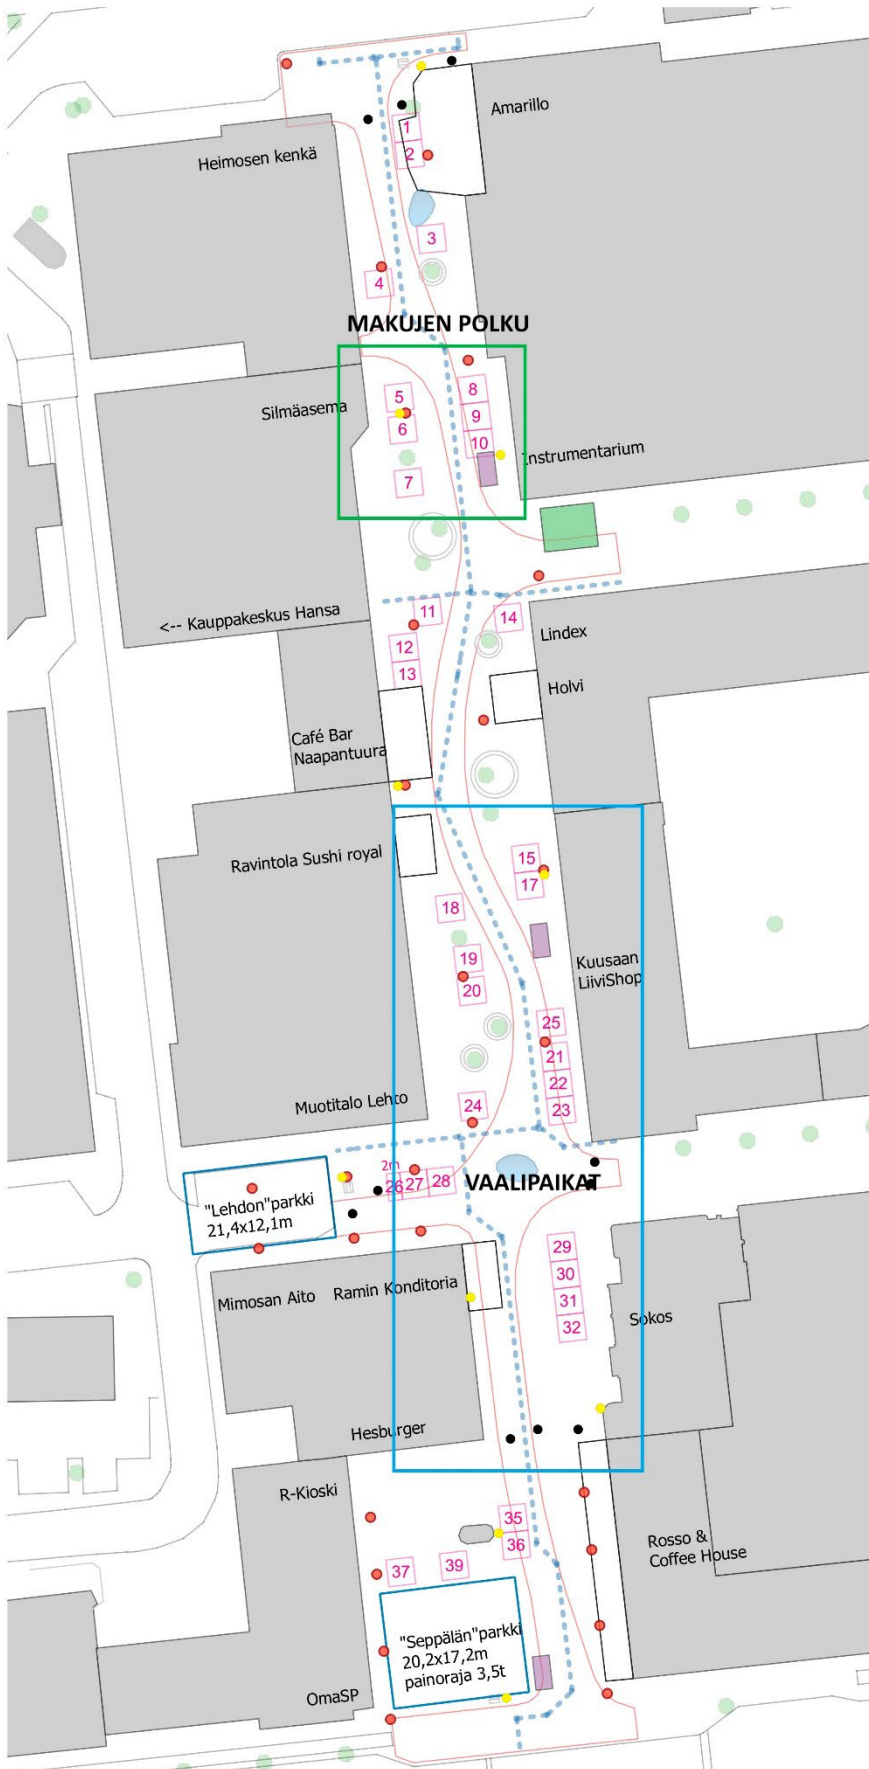

# KOHOA SYNERGIAKESKUS - PAIKKAKARTTA KATUTASO

1 PAIKKA = N. 2 X 2 M  
KARTTA JA PAIKAT EIVÄT OLE MITTAKAAVASSA  
KÄYTÄVÄKALUSTEET EIVÄT NÄY KARTASSA

Kävelykatu Manski - Kauppalankatu

# Kävelykatu Manski

Kouvola  
Ydinkeskusta ry

## Kartan kohteet

- Esteetön reitti
- Sähkökaapit / valo- ja voimavirta
- Valovirta / valotolppa
- Raskassuoja
- Kesäterassialueet (ei mittakaavassa)
- Kioskipaikat
- Toripaikat 4m x 4m
- P-alue
- Pelastustie
- Leikkipaikka
- Vesiaihe