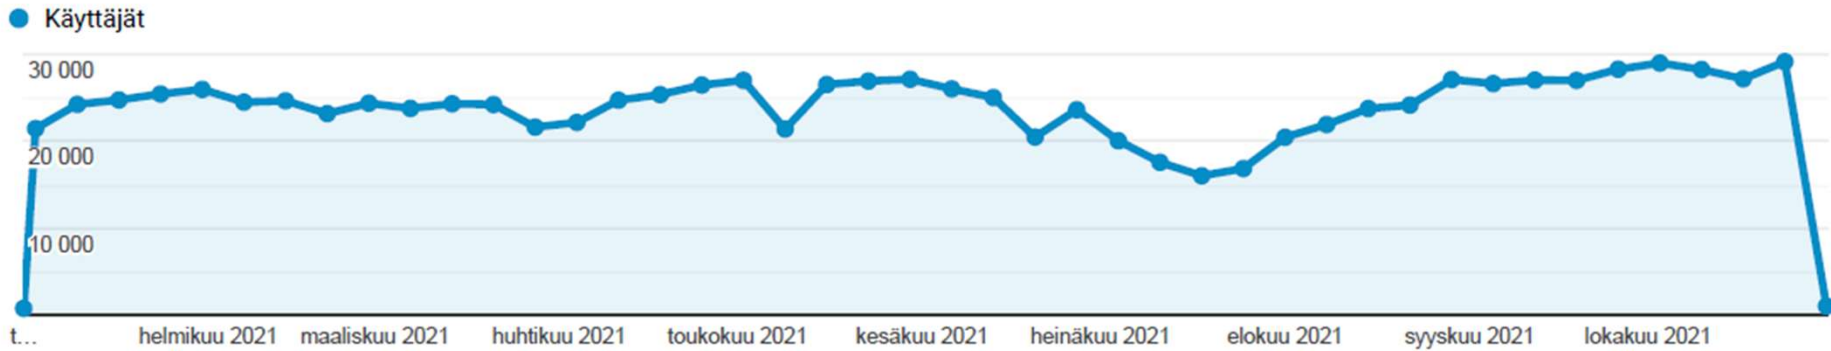

# TASAISTA ON SUOSIO / 12 KK

Käyttäjät

377 907

Uudet käyttäjät

337 271

Istunnot

1 831 709

Istuntojen lukumäärä käyttäjää kohti