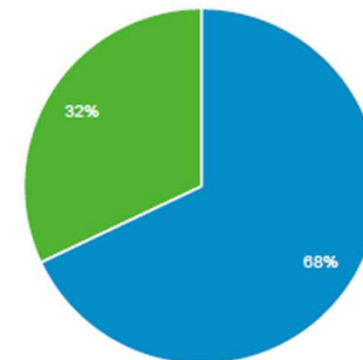

# TASAISTA ON SUOSIO / 12 KK

Käyttäjät

377 907

Uudet käyttäjät

337 271

Istunnot

1 831 709

Istuntojen lukumäärä käyttäjää kohti

4,85

Sivun katselut

2 158 430

Sivut/istunto

1,18

■ New Visitor ■ Returning Visitor

THE FUTURE IS STILL SO BRIGHT – I NEED (DOUBLE) SHADES

KIITOS! TACK!  
VERKKOLASKUOSOITE.FI