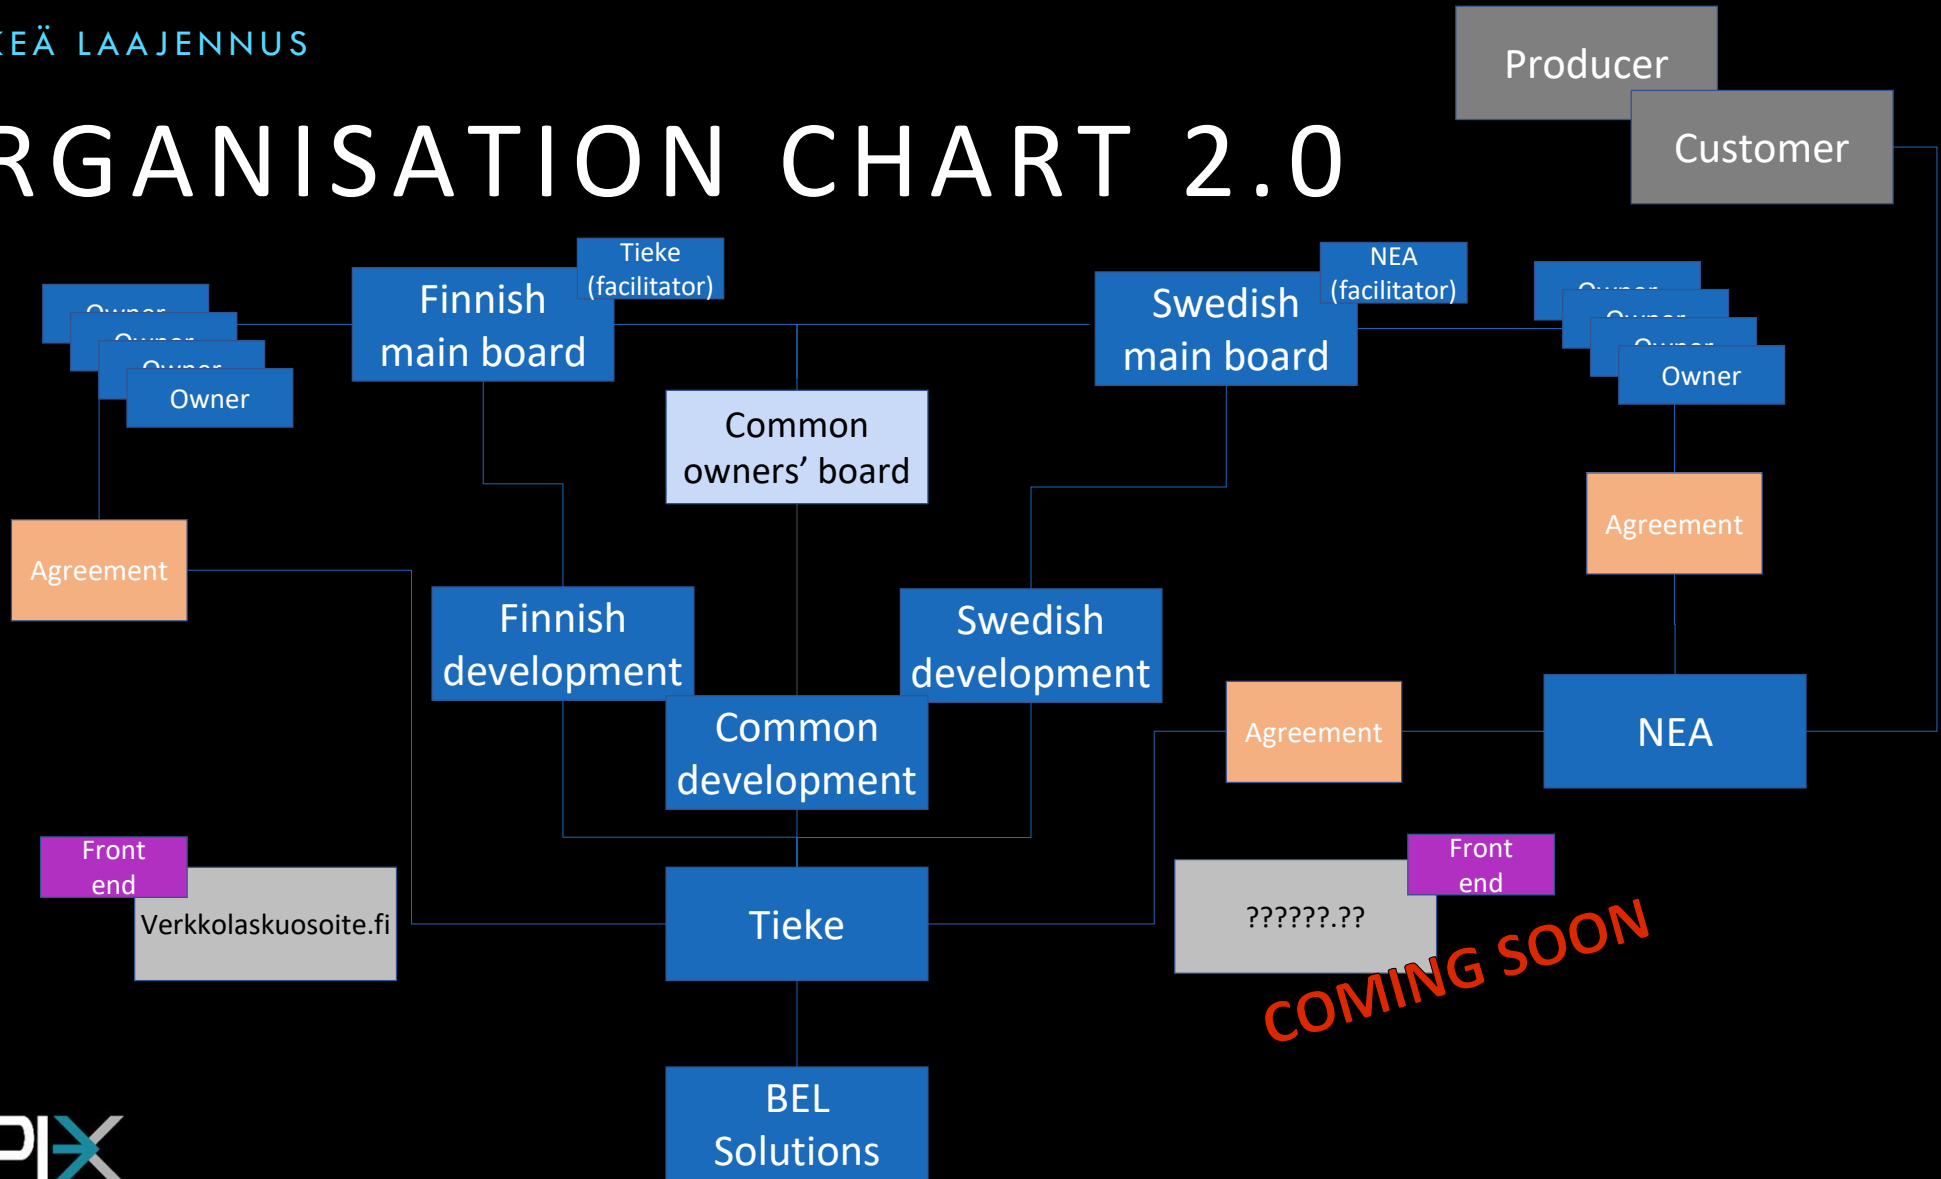

## KERTAUSTA

- ✕ Avoin osoitteisto verkkolaskuosoite.fi
- ✕ Tuki myös muille osoitteille laskujen lisäksi
- ✕ Lisenssivapaa
- ✕ Omistajina verkkolaskuoperaattorit ja -välittäjät
- ✕ Yrityksillä itsellään mahdollisuus ylläpitää tietojaan
- ✕ Täysin automatisoitavissa olevat tiedonsiirtorajapinnat
- ✕ Tallettaa myös operointiin liittyvää lisätietoa
  
- ✕ Tuotannossa 06/2018 alkaen

# TAPAHTUMIA

- Ruotsissa otettiin verkkolaskuosoite.fi:n teknologia oman kansallisen osoitteistoston pohjaksi
- Suomen ja Ruotsin osoitteistot osana yhteistä organisaatiota
- Nea eRegister
  - Tuotantoon 02/2021
  - Käyttöliittymä aukeaa myöhemmin (02/2022)
    - Ruotsissa on paljon pienyrittäjiä henkilönumerolla ja henkilökohtaisilla tiedoilla -> GDPR

# ORGANISATION CHART 2.0

An overhead view of two men sitting at a round, light-colored wooden table. The man on the left is wearing a dark blue hoodie and is writing in a spiral notebook with a pencil. The man on the right is wearing a light blue button-down shirt over a white t-shirt and glasses; he is pointing at a laptop screen. On the table are also two water bottles and a small yellow object. The background is dark.